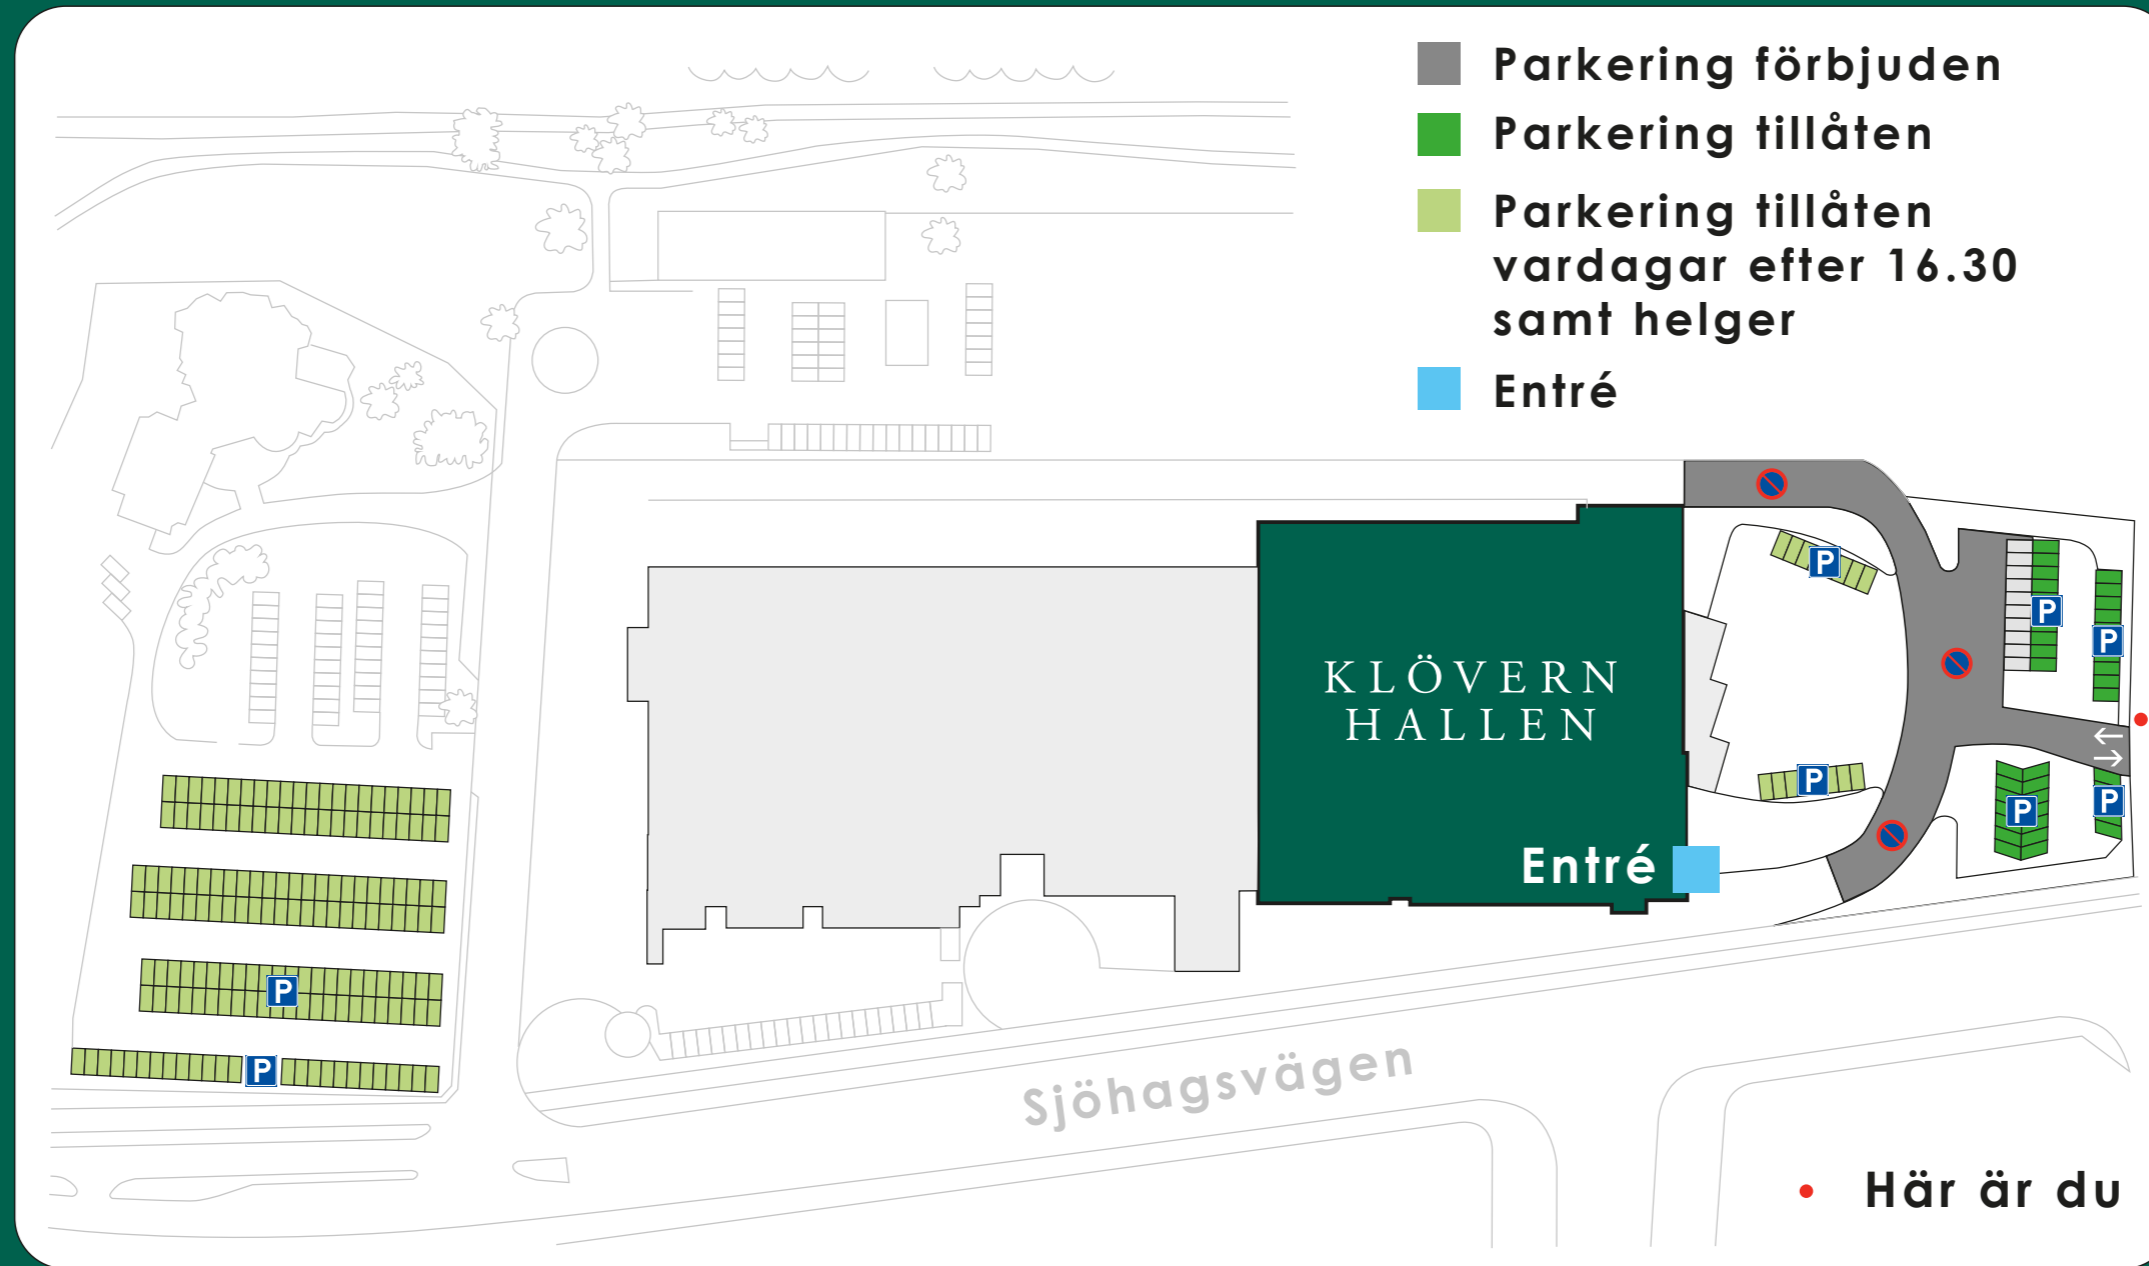

1500mm

KLÖVERNHALLEN

1100mm